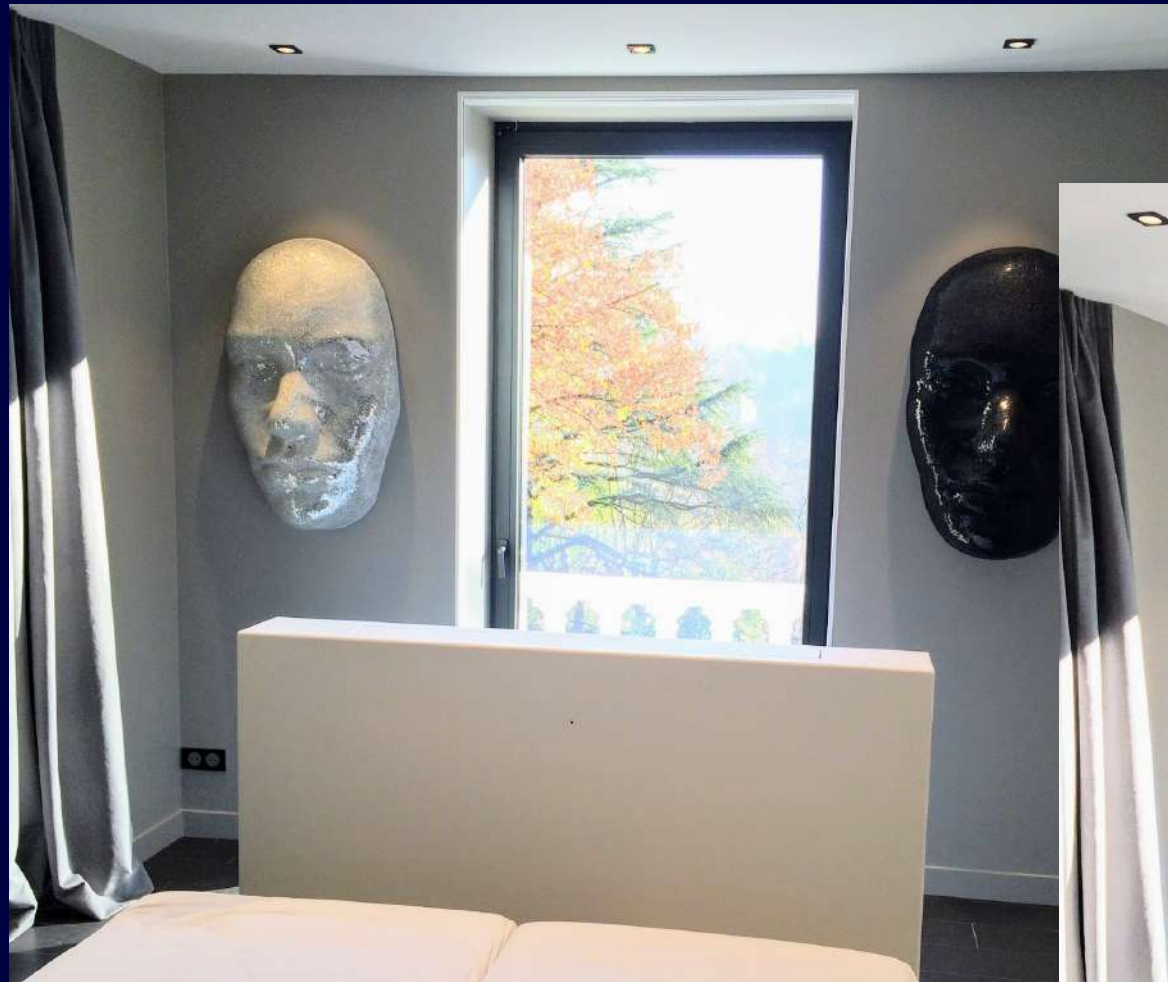

Automatisme

Motorisation de télévision
dans un meuble