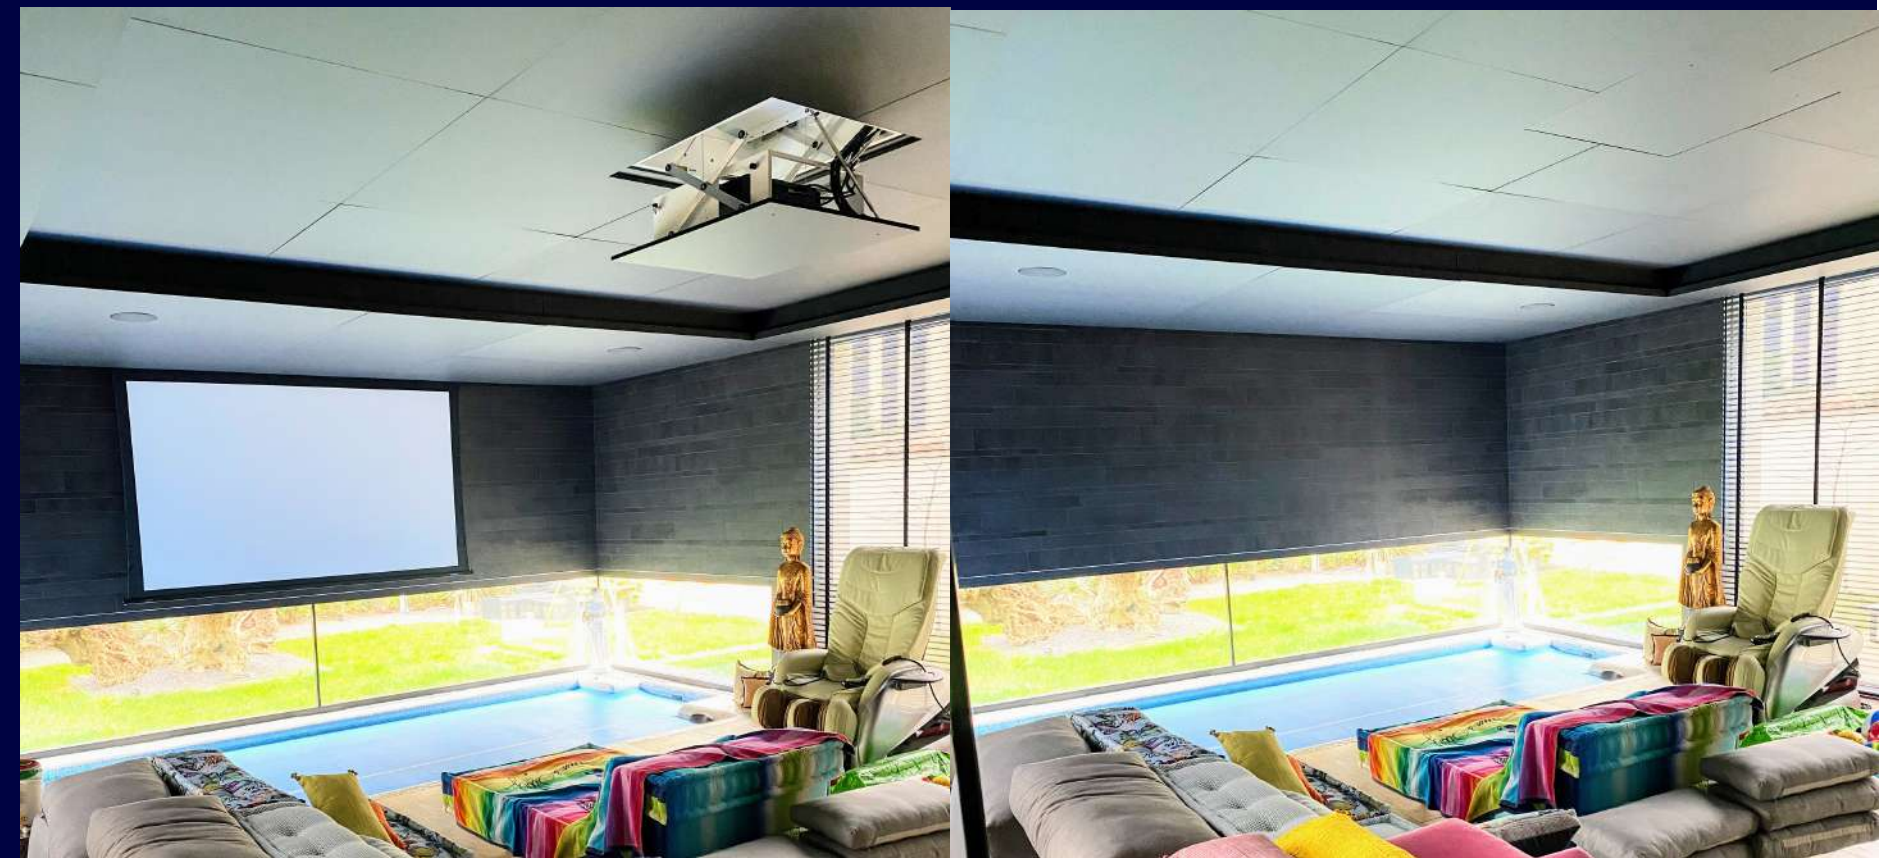

Pantographe pour vidéoprojecteur et écran motorisé